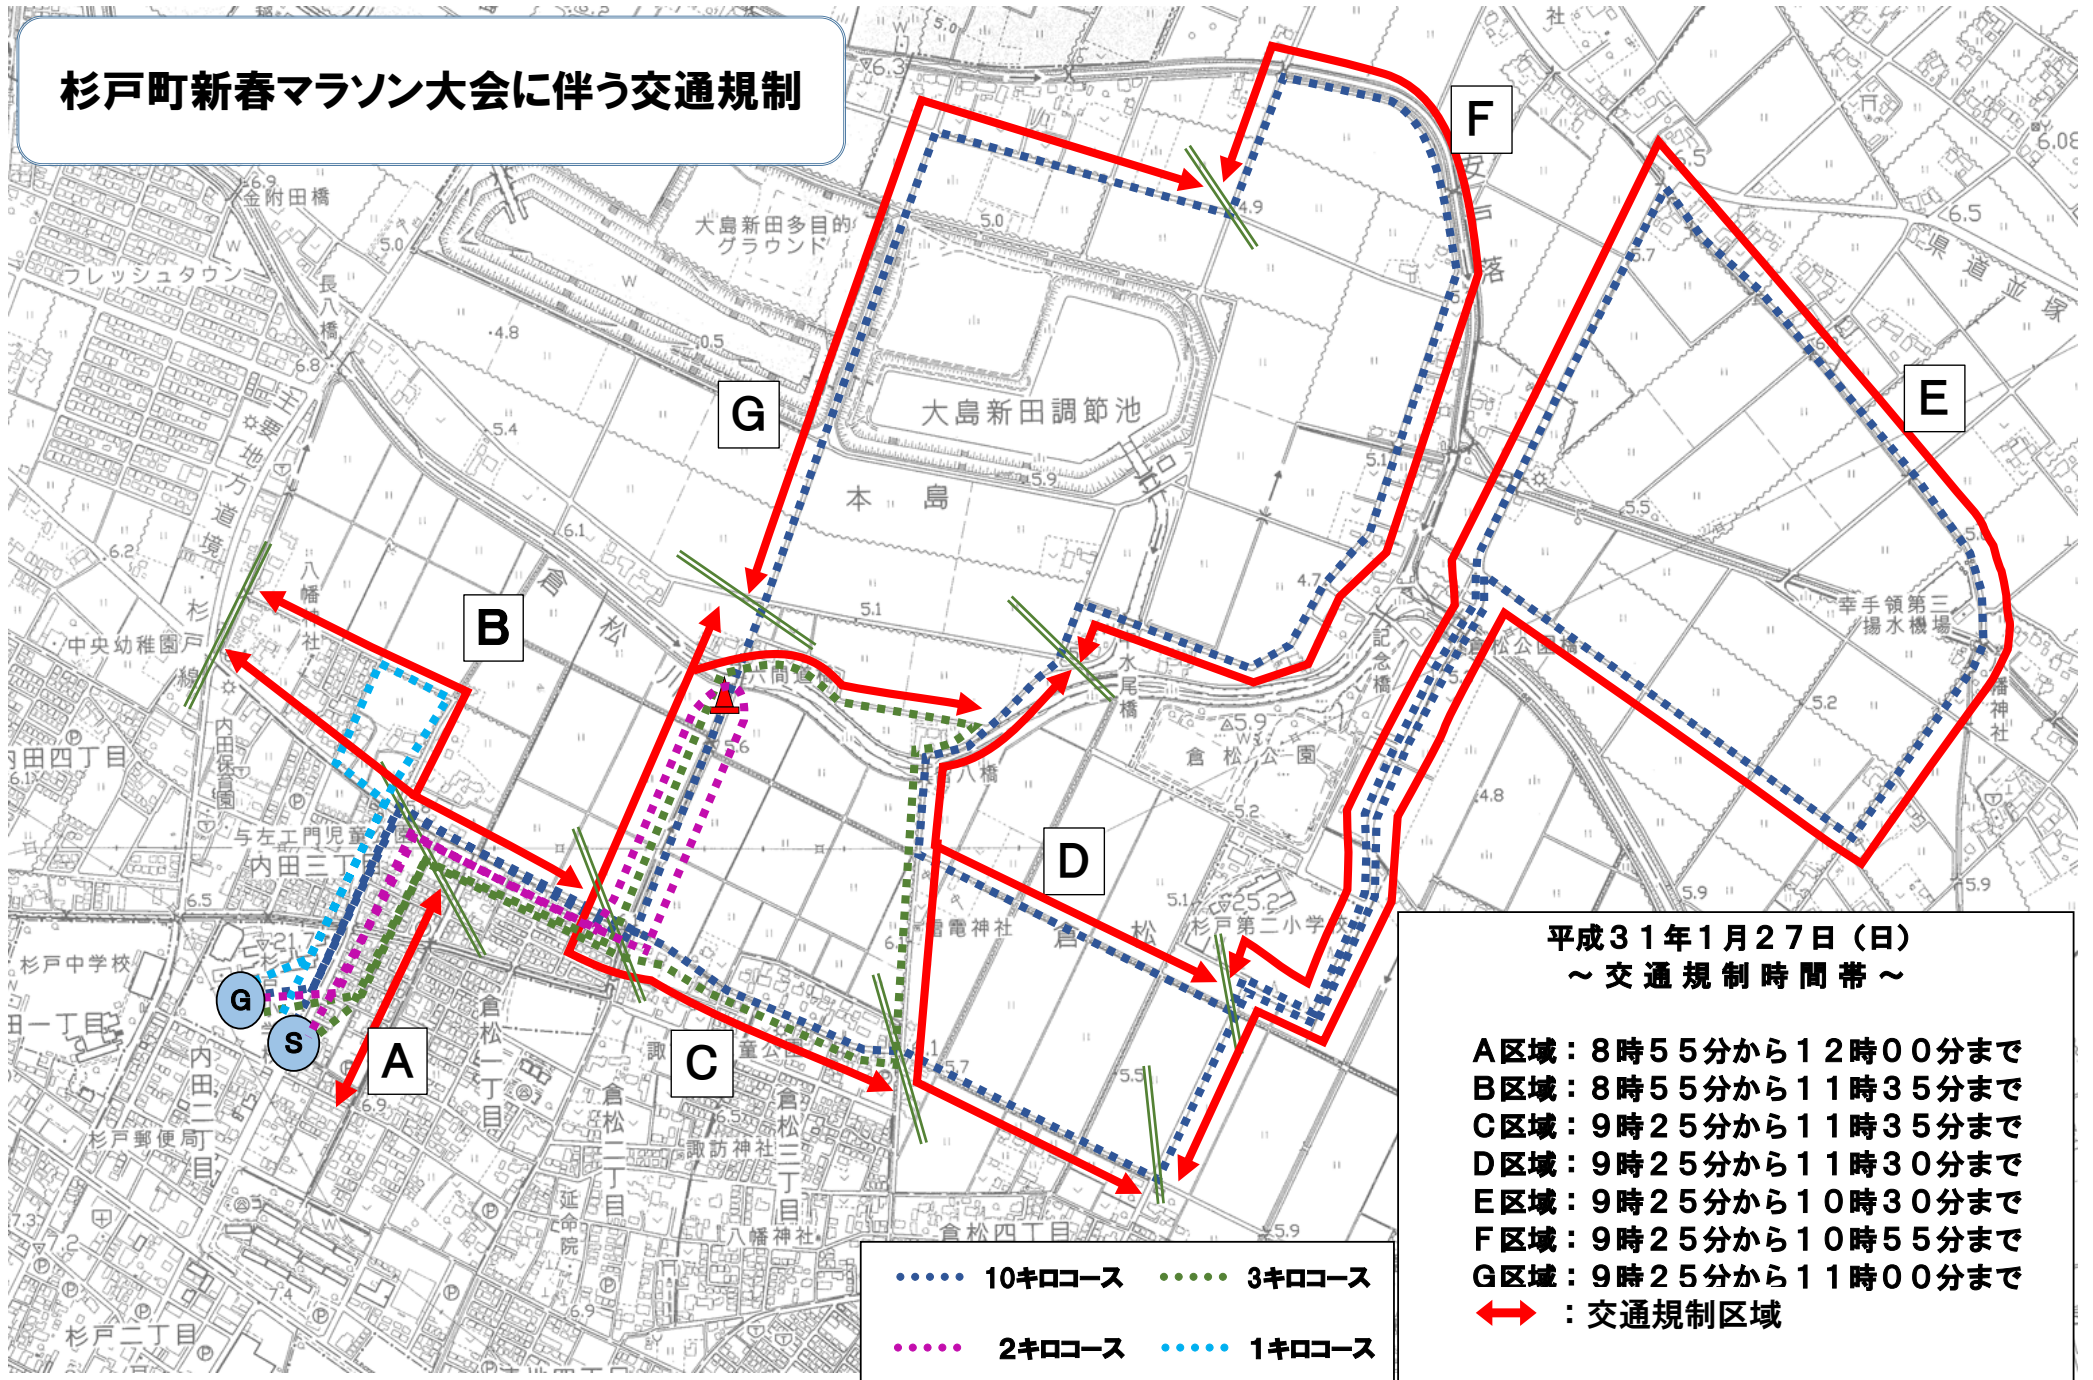

杉戸町新春マラソン大会に伴う交通規制

平成31年1月27日(日)
 ~ 交通規制時間帯 ~

- A区域：8時55分から12時00分まで
 - B区域：8時55分から11時35分まで
 - C区域：9時25分から11時35分まで
 - D区域：9時25分から11時30分まで
 - E区域：9時25分から10時30分まで
 - F区域：9時25分から10時55分まで
 - G区域：9時25分から11時00分まで
- ↔ : 交通規制区域

- 10キロコース
- 3キロコース
- 2キロコース
- 1キロコース