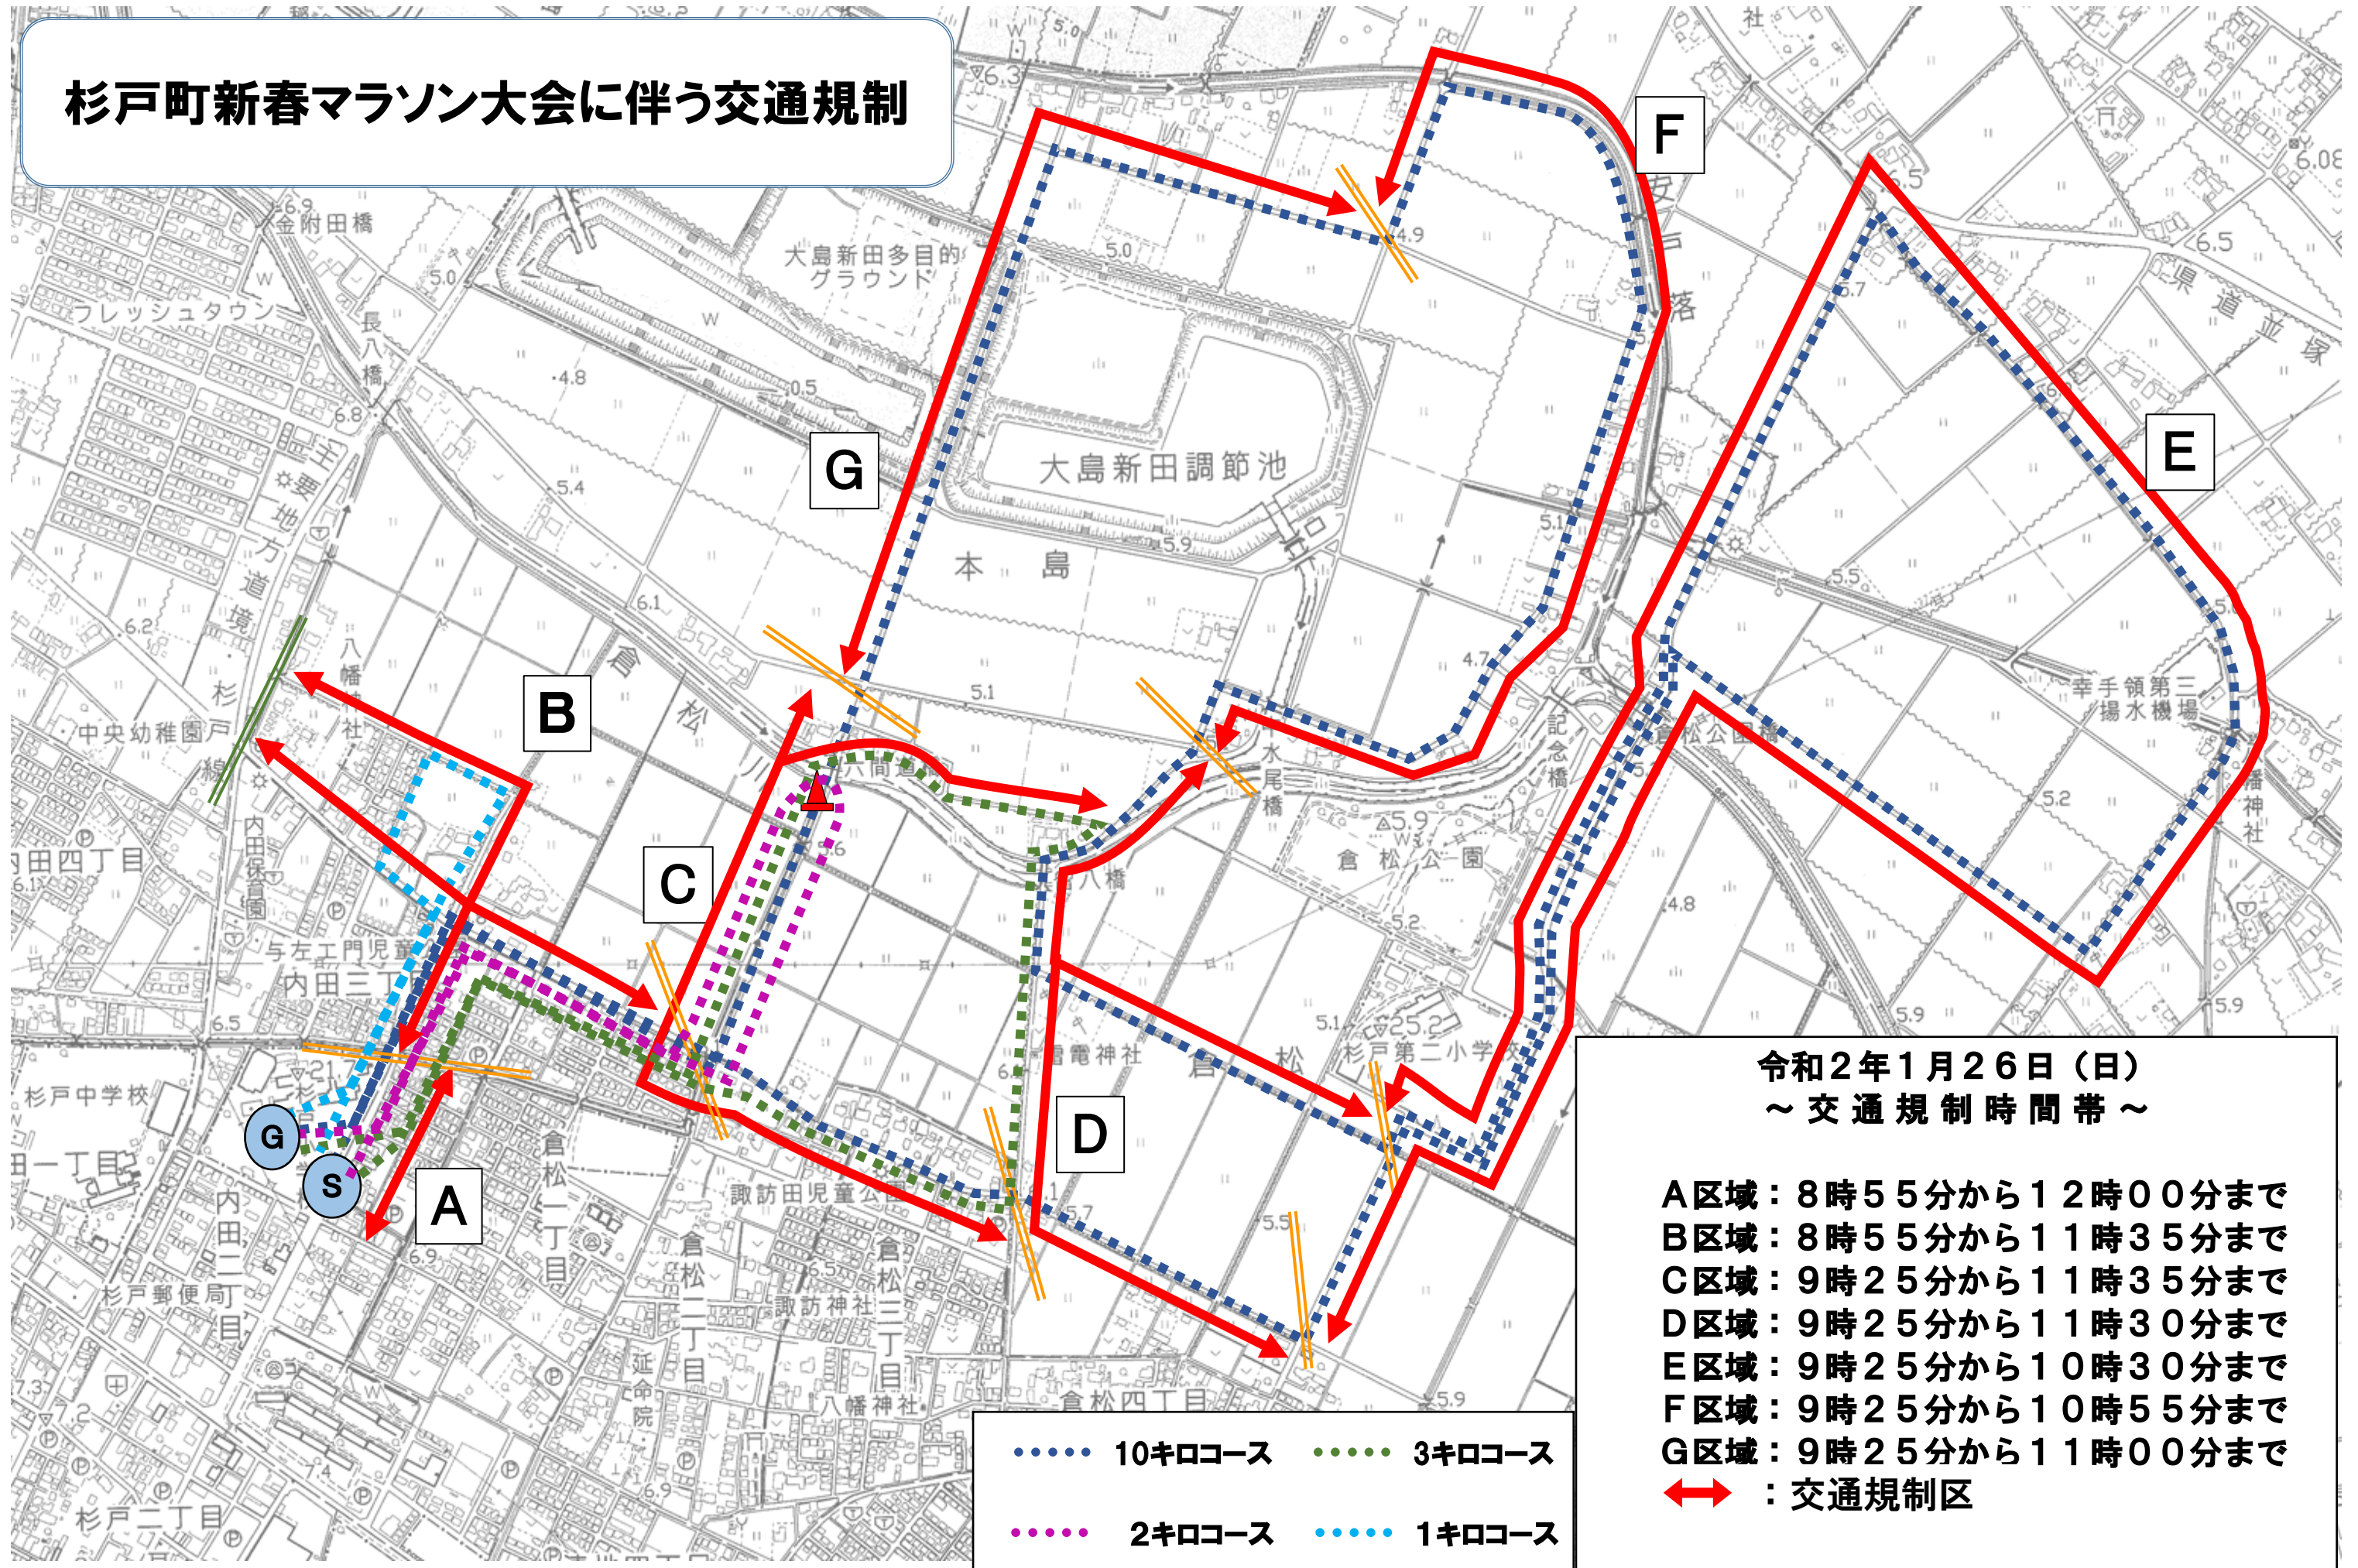

杉戸町新春マラソン大会に伴う交通規制

令和2年1月26日(日)
～ 交通規制時間帯～

- A区域：8時55分から12時00分まで
- B区域：8時55分から11時35分まで
- C区域：9時25分から11時35分まで
- D区域：9時25分から11時30分まで
- E区域：9時25分から10時30分まで
- F区域：9時25分から10時55分まで
- G区域：9時25分から11時00分まで

↔：交通規制区

- 10キロコース
- 3キロコース
- 2キロコース
- 1キロコース