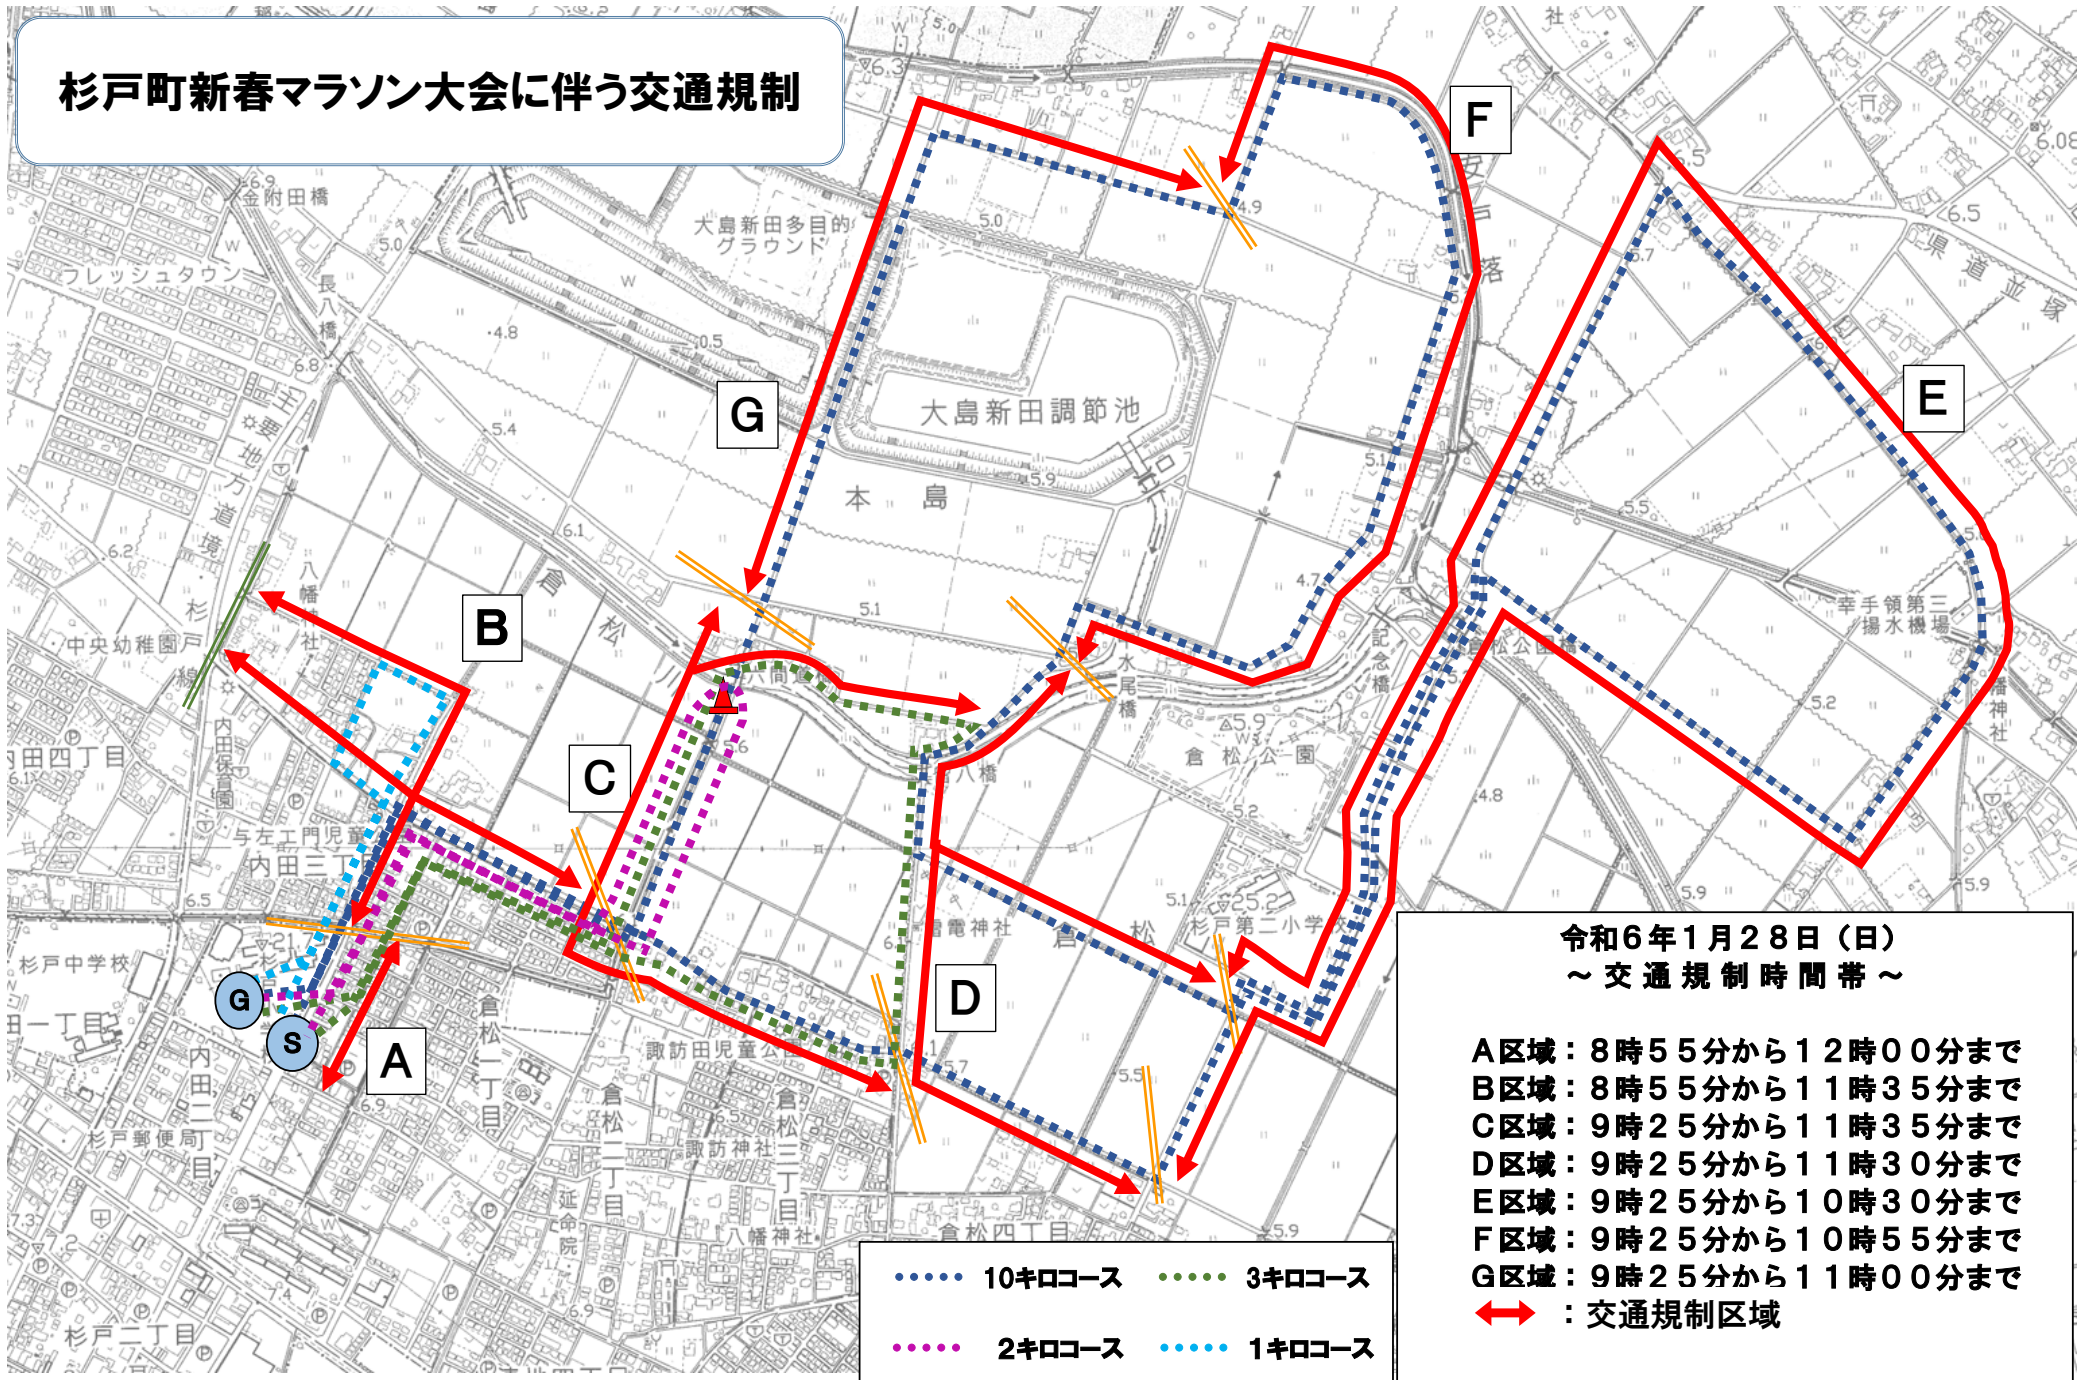

杉戸町新春マラソン大会に伴う交通規制

令和6年1月28日(日)
～交通規制時間帯～

- A区域：8時55分から12時00分まで
 - B区域：8時55分から11時35分まで
 - C区域：9時25分から11時35分まで
 - D区域：9時25分から11時30分まで
 - E区域：9時25分から10時30分まで
 - F区域：9時25分から10時55分まで
 - G区域：9時25分から11時00分まで
- ↔：交通規制区域

- 10キロコース
- 3キロコース
- 2キロコース
- 1キロコース