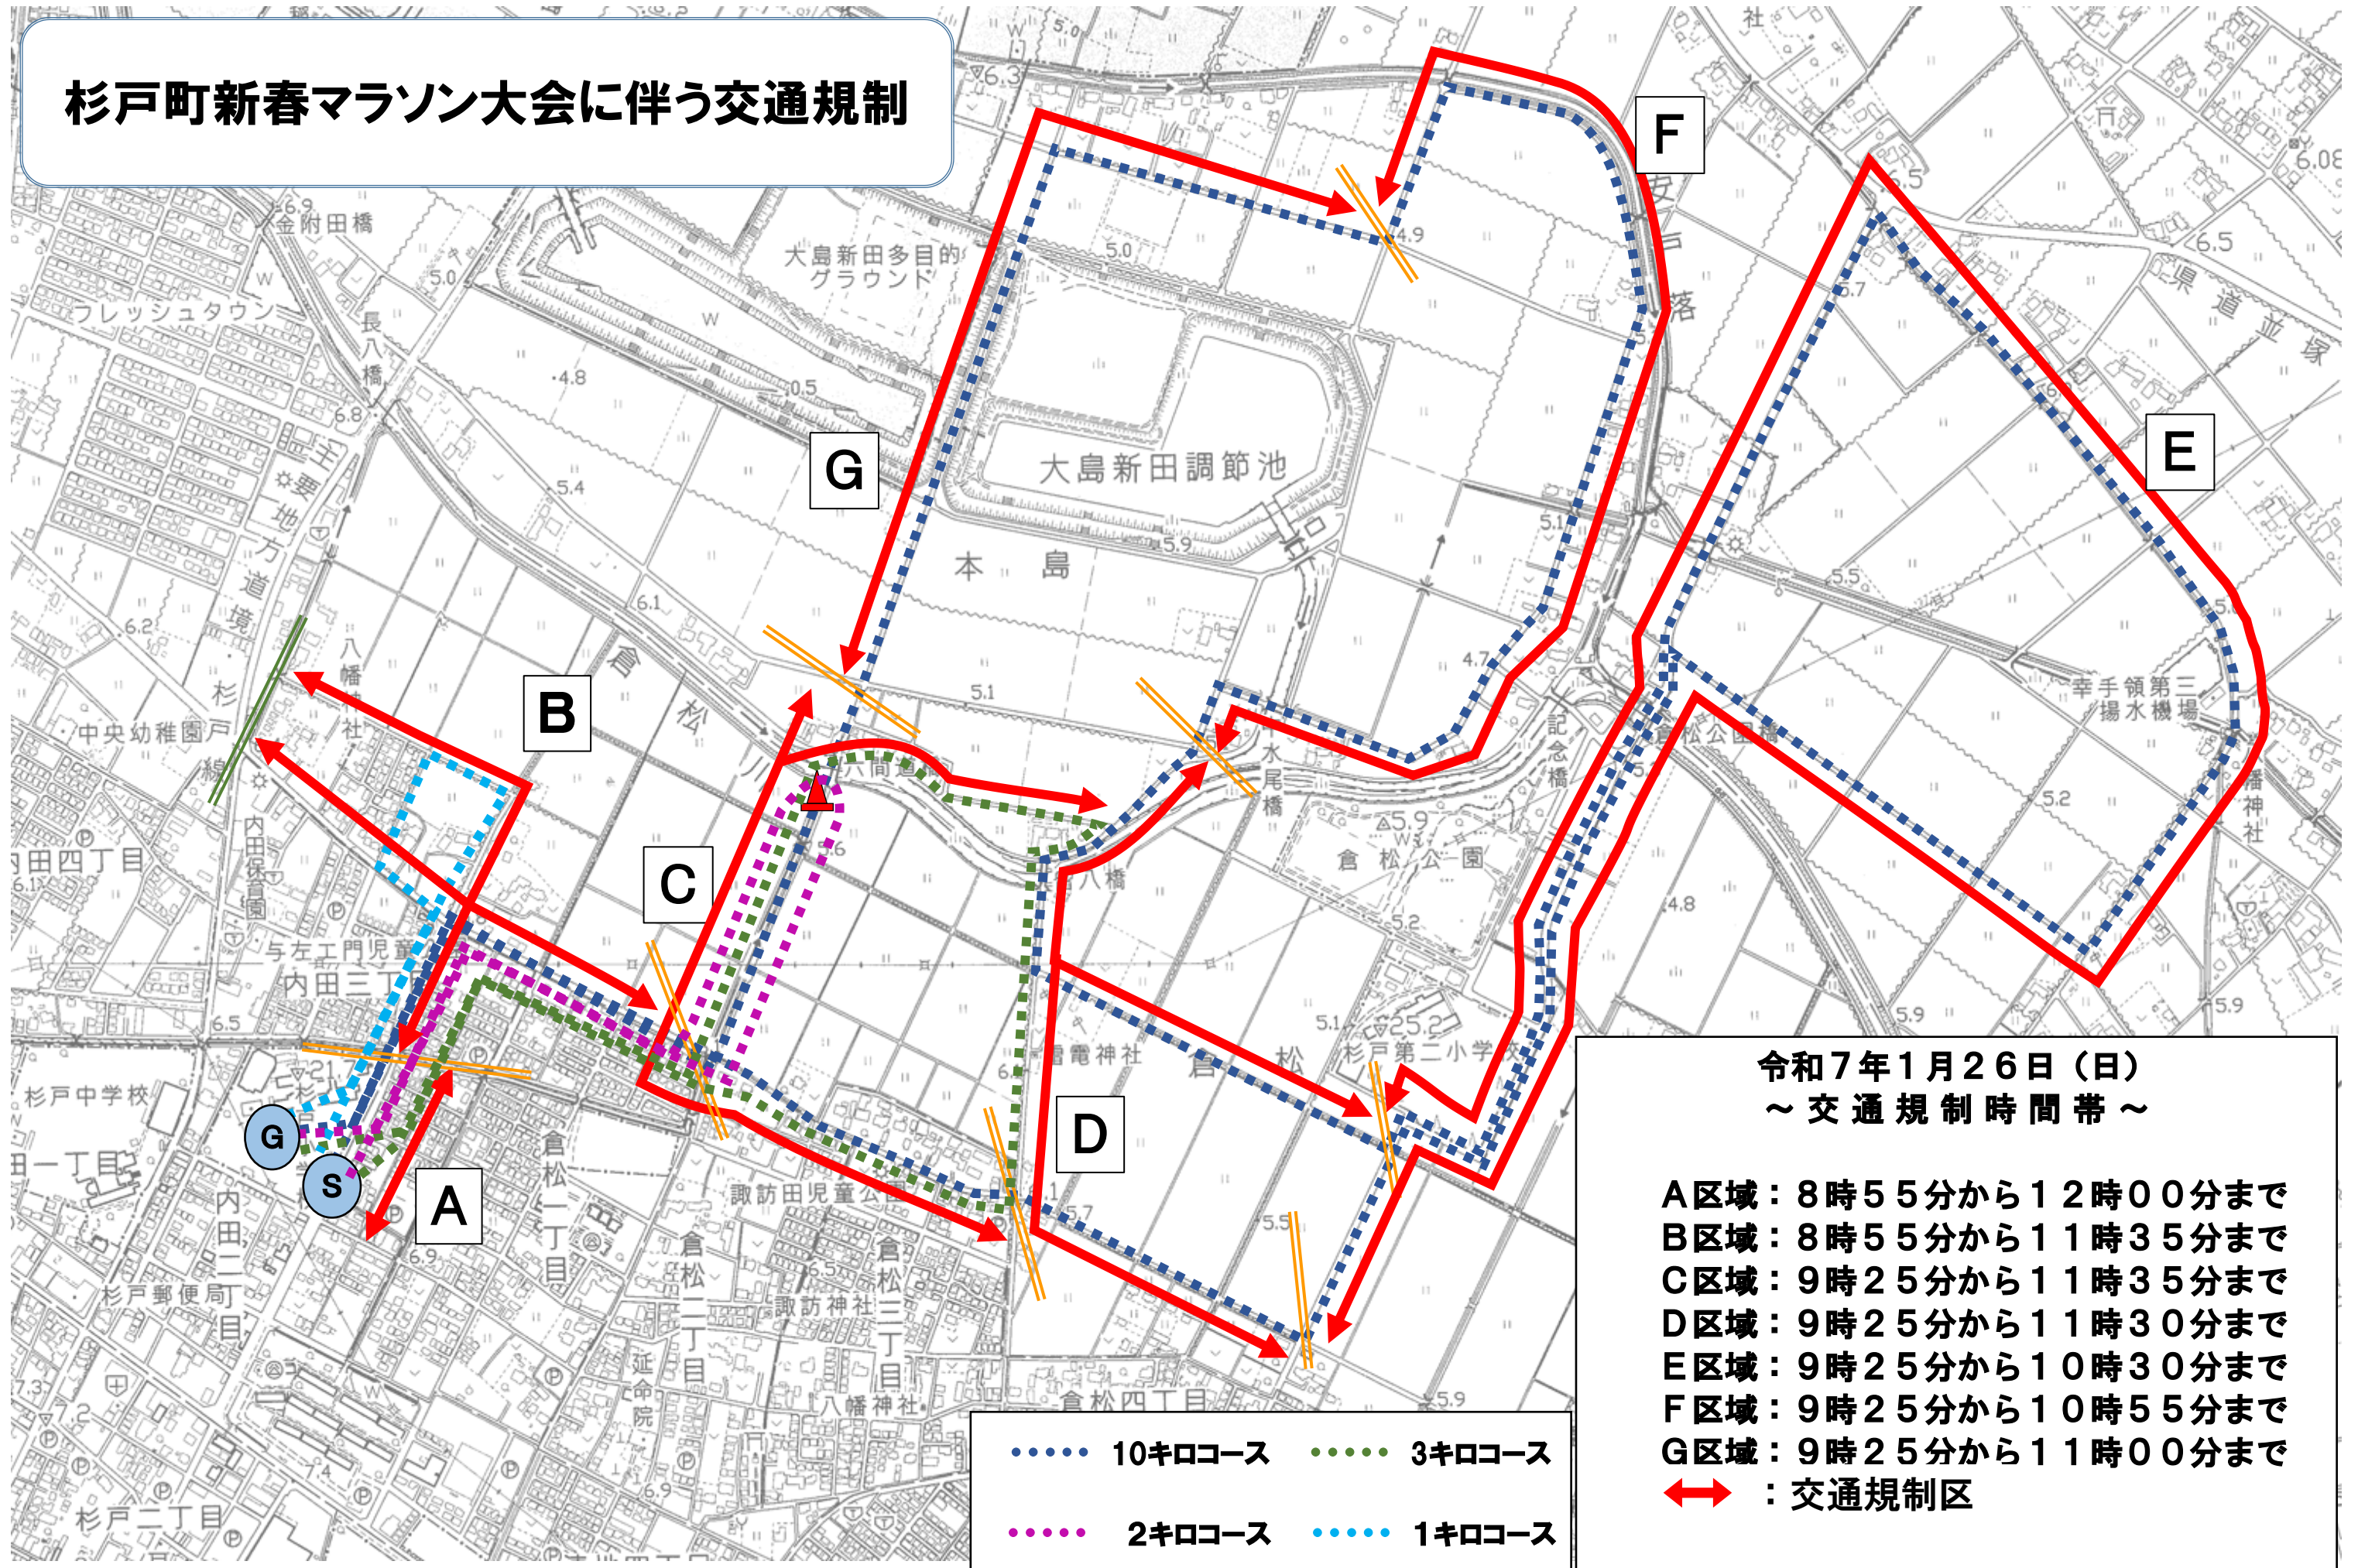

杉戸町新春マラソン大会に伴う交通規制

令和7年1月26日(日)
 ~ 交通規制時間帯 ~

- A区域：8時55分から12時00分まで
- B区域：8時55分から11時35分まで
- C区域：9時25分から11時35分まで
- D区域：9時25分から11時30分まで
- E区域：9時25分から10時30分まで
- F区域：9時25分から10時55分まで
- G区域：9時25分から11時00分まで
- ↔ : 交通規制区

- 10キロコース
- 3キロコース
- 2キロコース
- 1キロコース